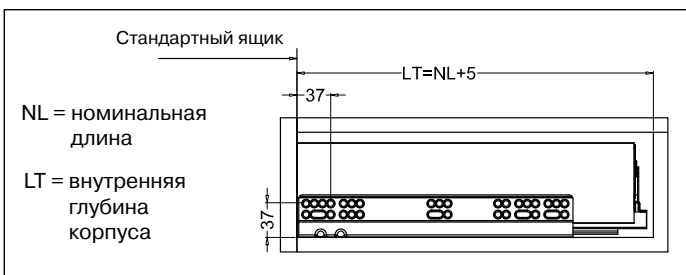

185 мм

Размеры дна и задней стенки

KB = ширина корпуса
LW = внутренняя ширина корпуса
NL = номинальная длина ящика

Установочные размеры

Номинальная длина	Минимальная установочная длина ящика
300 мм	305 мм
350 мм	355 мм
400 мм	405 мм
450 мм	455 мм
500 мм	505 мм
550 мм	555 мм