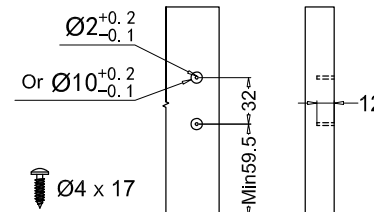

Снимите ящик

Инструкция
по монтажу
стандартного ящика
Firmax Slimline
высотой

121 мм

Присадка фасада

Присадка задней стенки

Присадка направляющих

Размеры дна и задней стенки

KB = ширина корпуса
LW = внутренняя ширина корпуса
NL = номинальная длина ящика