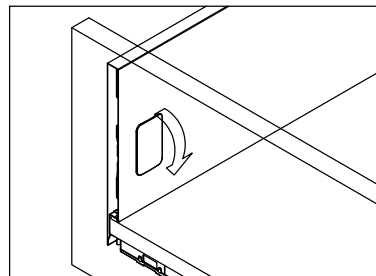

**Демонтаж
ящика**

Снимите заглушку