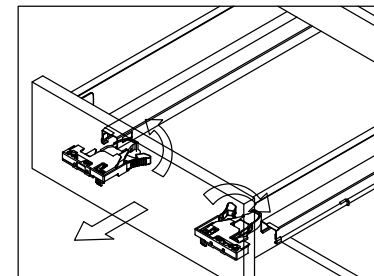

Снимите ящик

Инструкция
по монтажу
стандартного ящика
Firmax Slimline
высотой

121 мм

Присадка фасада

Присадка задней стенки

Присадка направляющих

Размеры дна и задней стенки

KB = ширина корпуса
LW = внутренняя ширина корпуса
NL = номинальная длина ящика