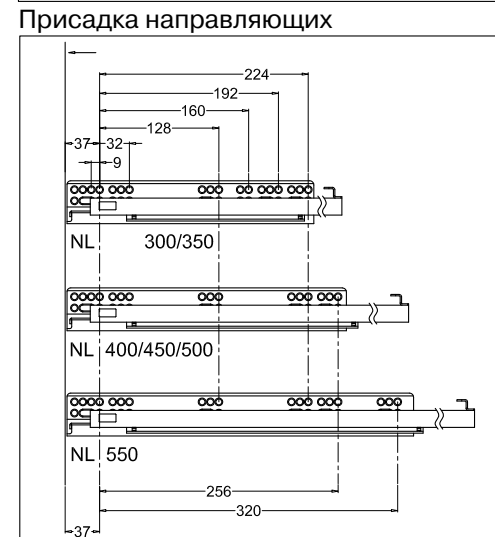

185 мм

Размеры дна и задней стенки

KB = ширина корпуса
LW = внутренняя ширина корпуса
NL = номинальная длина ящика

Установочные размеры

Номинальная длина	Минимальная установочная длина ящика
300 мм	305 мм
350 мм	355 мм
400 мм	405 мм
450 мм	455 мм
500 мм	505 мм
550 мм	555 мм