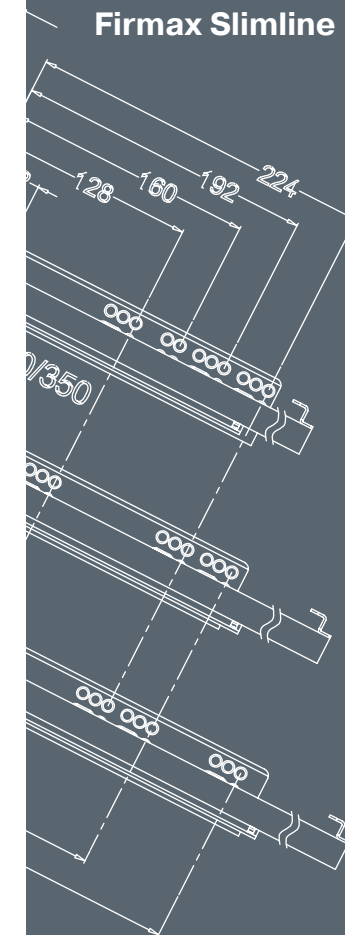

Комплект крепежа
для держателей
фасада

Комплект
держателей
фасада

Комплект заглушек
с логотипом Firmax

Комплект направляющих Firmax 3D Control

Soft-Close

Артикул	Длина (мм)
FRM0333.S30	300
FRM0333.S35	350
FRM0333.S40	400
FRM0333.S45	450
FRM0333.S50	500
FRM0333.S55	550