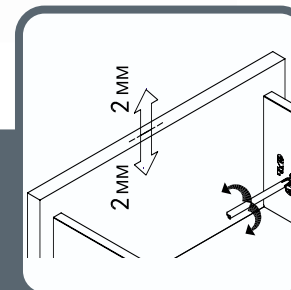

Комплект
боковин
высотой

89 мм

Антрацит

Артикул	Длина (мм)
FRM0330.96/89	300
FRM0335.96/89	350
FRM0340.96/89	400
FRM0345.96/89	450
FRM0350.96/89	500
FRM0355.96/89	550

Перламутр

Артикул	Длина (мм)
FRM0330.97/89	300
FRM0335.97/89	350
FRM0340.97/89	400
FRM0345.97/89	450
FRM0350.97/89	500
FRM0355.97/89	550