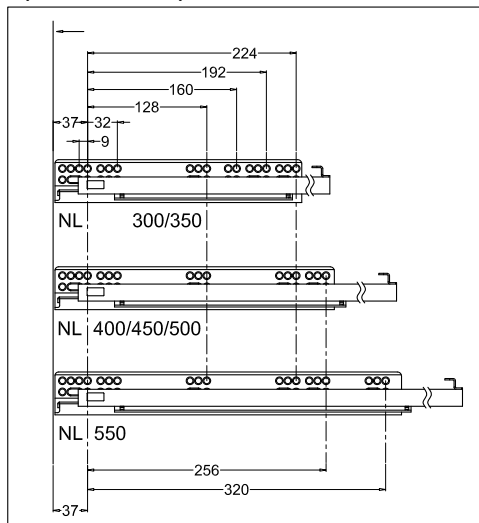

Снимите ящик

Инструкция
по монтажу
стандартного ящика
Firmax Slimline
высотой

121 мм

Присадка фасада

Присадка задней стенки

Присадка направляющих

Размеры дна и задней стенки

KB = ширина корпуса
LW = внутренняя ширина корпуса
NL = номинальная длина ящика