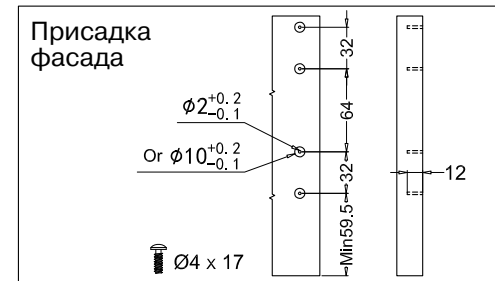

185 мм

Размеры дна и задней стенки

KB = ширина корпуса
LW = внутренняя ширина корпуса
NL = номинальная длина ящика

Установочные размеры

Номинальная длина	Минимальная установочная длина ящика
300 мм	305 мм
350 мм	355 мм
400 мм	405 мм
450 мм	455 мм
500 мм	505 мм
550 мм	555 мм