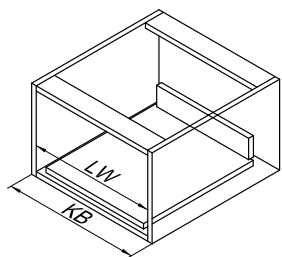

Снимите ящик

Инструкция
по монтажу
стандартного ящика
Firmax Slimline
высотой

121 мм

Присадка фасада

Присадка задней стенки

Присадка направляющих

Размеры дна и задней стенки

KB = ширина корпуса
LW = внутренняя ширина корпуса
NL = номинальная длина ящика

Задняя стенка

Дно ящика

Установочные размеры

Номинальная длина	Минимальная установочная длина ящика
300 мм	305 мм
350 мм	355 мм
400 мм	405 мм
450 мм	455 мм
500 мм	505 мм
550 мм	555 мм

Стандартный ящик

Инструкция
по монтажу
стандартного ящика
Firmax Slimline
высотой