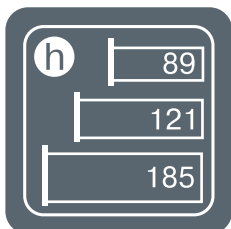

Три основные высоты

Полезное пространство ящика увеличивается за счет высоты боковин, а не за счет рейлингов.