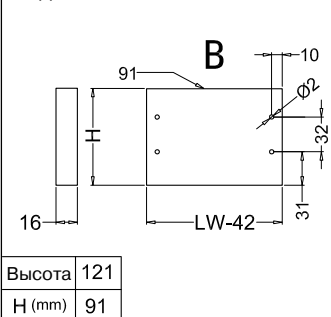

Задняя стенка