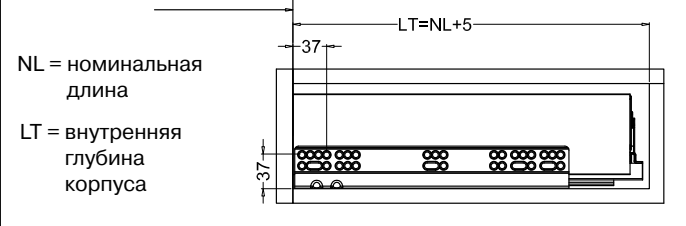

Задняя стенка

Дно ящика

Установочные размеры

Номинальная длина	Минимальная установочная длина ящика
300 мм	305 мм
350 мм	355 мм
400 мм	405 мм
450 мм	455 мм
500 мм	505 мм
550 мм	555 мм

Стандартный ящик

Инструкция
по монтажу
стандартного ящика
Firmax Slimline
высотой