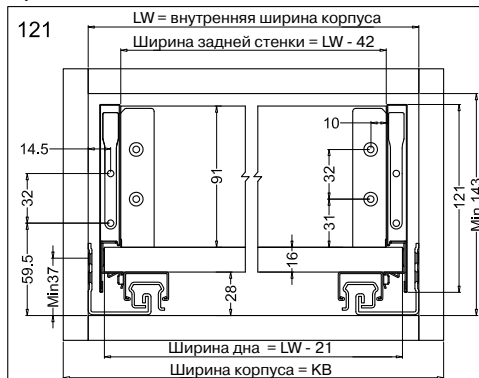

Снимите ящик

Инструкция
по монтажу
стандартного ящика
Firmax Slimline
высотой

121 мм

Присадка фасада

Присадка задней стенки

Присадка направляющих

Размеры дна и задней стенки

KB = ширина корпуса
LW = внутренняя ширина корпуса
NL = номинальная длина ящика