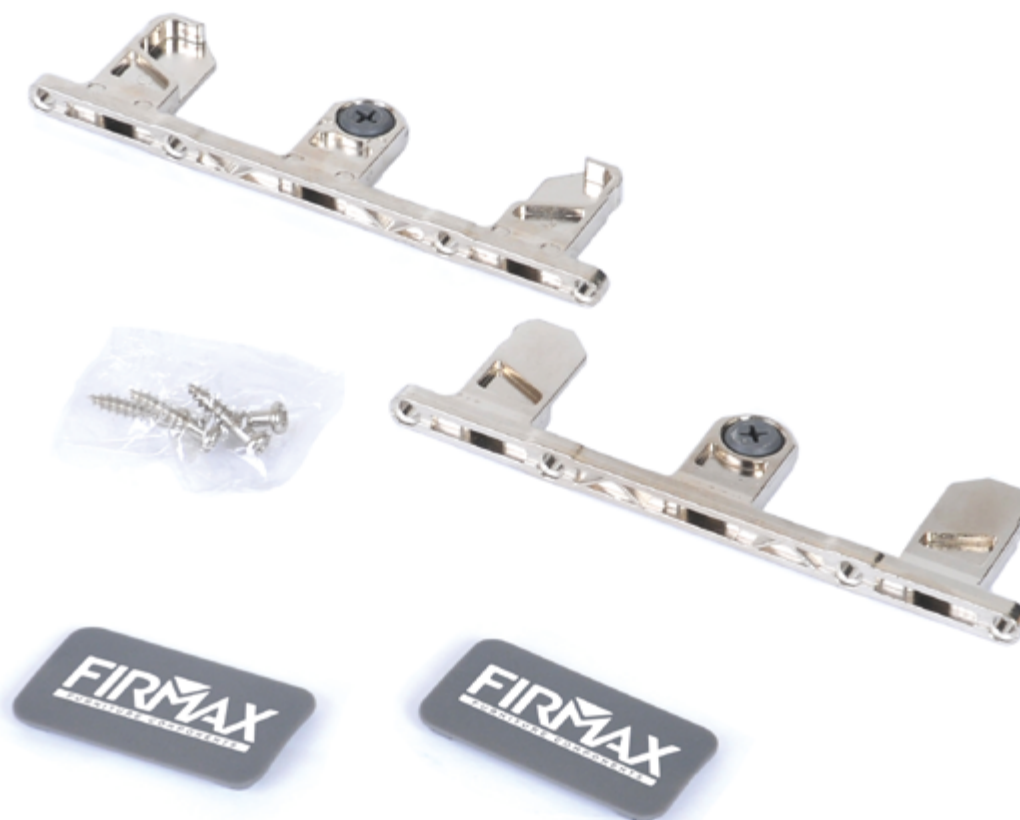

Рейлинги больше не нужны, ведь полезное внутреннее пространство ящика увеличивается за счет высоты боковины.

Комплект крепежа
для ящиков
высотой

89 мм
121 мм

Артикул	Цвет
FRM0320.96/1	Антрацит
FRM0320.97/1	Перламутр

В комплекте:

- 2 заглушки
- 2 держателя фасада
- Крепеж для держателей фасада

Регулировка фасада по горизонтали осуществляется благодаря интегрированным в держатели фасада механизмам. Диапазон регулировки составляет ± 1 мм. Механизм регулировки находится на внутренней части боковины ящика.

Комплект крепежа
для ящиков
высотой

185 мм

Артикул	Цвет
FRM0320.96/2	Антрацит
FRM0320.97/2	Перламутр

В комплекте:

- 2 заглушки
- 2 держателя фасада
- Крепеж для держателей фасада

Комплект крепежа для ящиков высотой 185 мм имеет специальные высокие держатели фасада. Этот конструктив позволяет избежать люфт на высоких фасадах благодаря наибольшей площади фиксации.