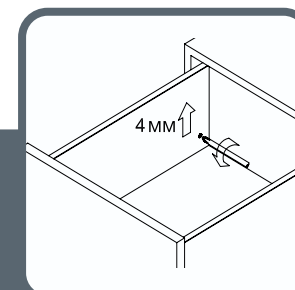

Комплект
боковин
высотой

121 мм

Антрацит

Артикул	Длина (мм)
FRM0330.96/121	300
FRM0335.96/121	350
FRM0340.96/121	400
FRM0345.96/121	450
FRM0350.96/121	500
FRM0355.96/121	550

Перламутр

Артикул	Длина (мм)
FRM0330.97/121	300
FRM0335.97/121	350
FRM0340.97/121	400
FRM0345.97/121	450
FRM0350.97/121	500
FRM0355.97/121	550

Регулировка наклона фасада ящика осуществляется при помощи специального винта, который находится на внутренней части боковин ящика.
Диапазон регулировки составляет +4 мм.

Комплект
боковин
высотой

185 мм