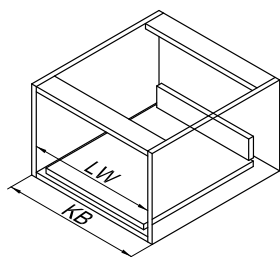

Снимите ящик

Инструкция
по монтажу
стандартного ящика
Firmax Slimline
высотой

121 мм

Присадка фасада

Присадка задней стенки

Присадка направляющих

Размеры дна и задней стенки

KB = ширина корпуса
LW = внутренняя ширина корпуса
NL = номинальная длина ящика

Задняя стенка

Дно ящика

Установочные размеры

Номинальная длина	Минимальная установочная длина ящика
300 мм	305 мм
350 мм	355 мм
400 мм	405 мм
450 мм	455 мм
500 мм	505 мм
550 мм	555 мм

Стандартный ящик

Инструкция
по монтажу
стандартного ящика
Firmax Slimline
высотой

185 мм

Размеры дна и задней стенки

KB = ширина корпуса
LW = внутренняя ширина корпуса
NL = номинальная длина ящика

Установочные размеры

Номинальная длина	Минимальная установочная длина ящика
300 мм	305 мм
350 мм	355 мм
400 мм	405 мм
450 мм	455 мм
500 мм	505 мм
550 мм	555 мм