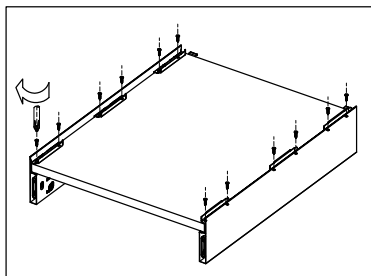

Сборка
Регулировка
Демонтаж

ящиков высотой

89 мм

121 мм

**Сборка
ящика**

Установка дна