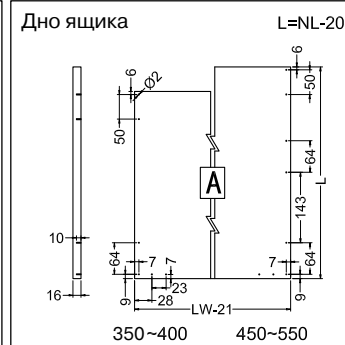

Снимите ящик

Инструкция
по монтажу
стандартного ящика
Firmax Slimline
высотой

121 мм

Присадка фасада

Присадка задней стенки

Присадка направляющих

Размеры дна и задней стенки

KB = ширина корпуса
LW = внутренняя ширина корпуса
NL = номинальная длина ящика

Задняя стенка

Дно ящика

Установочные размеры

Номинальная длина	Минимальная установочная длина ящика
300 мм	305 мм
350 мм	355 мм
400 мм	405 мм
450 мм	455 мм
500 мм	505 мм
550 мм	555 мм

Стандартный ящик

Инструкция
по монтажу
стандартного ящика
Firmax Slimline
высотой

185 мм

Размеры дна и задней стенки

KB = ширина корпуса
LW = внутренняя ширина корпуса
NL = номинальная длина ящика

Установочные размеры

Номинальная длина	Минимальная установочная длина ящика
300 мм	305 мм
350 мм	355 мм
400 мм	405 мм
450 мм	455 мм
500 мм	505 мм
550 мм	555 мм