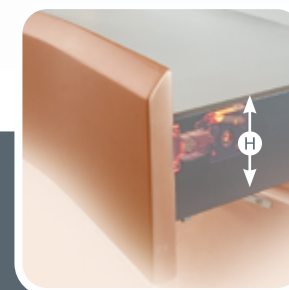

Комплект
боковин
высотой

185 мм

Антрацит

Артикул	Длина (мм)
FRM0330.96/185	300
FRM0335.96/185	350
FRM0340.96/185	400
FRM0345.96/185	450
FRM0350.96/185	500
FRM0355.96/185	550

Перламутр

Артикул	Длина (мм)
FRM0330.97/185	300
FRM0335.97/185	350
FRM0340.97/185	400
FRM0345.97/185	450
FRM0350.97/185	500
FRM0355.97/185	550

Рейлинги больше не нужны, ведь полезное внутреннее пространство ящика увеличивается за счет высоты боковины.