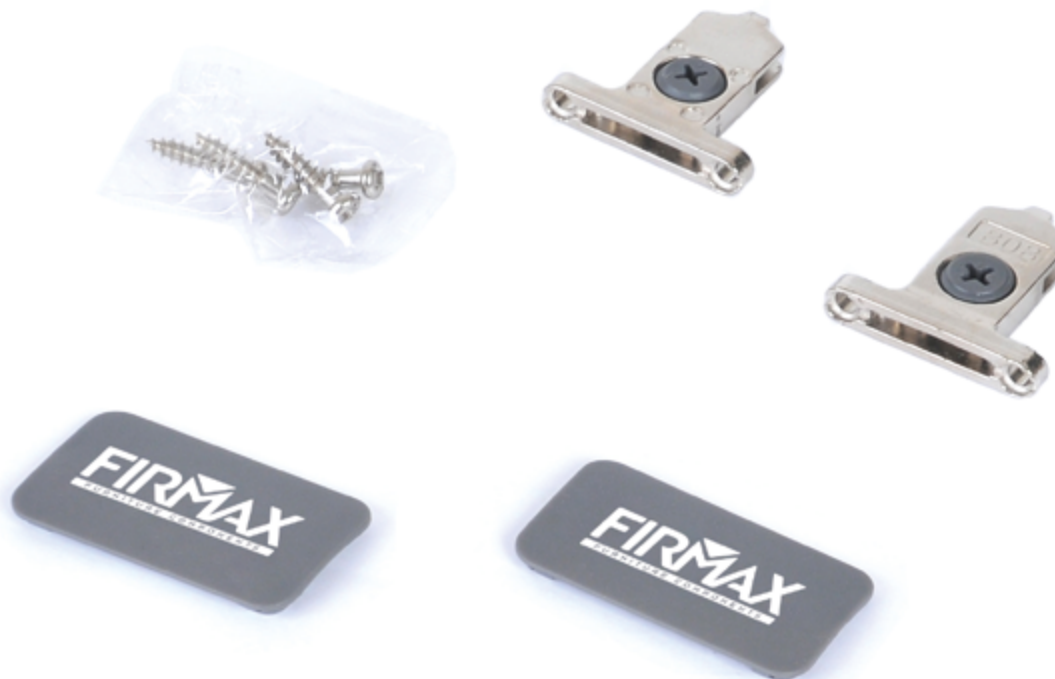

Рейлинги больше не нужны, ведь полезное внутреннее пространство ящика увеличивается за счет высоты боковины.

Комплект крепежа
для ящиков
высотой

89 мм
121 мм

Артикул	Цвет
FRM0320.96/1	Антрацит
FRM0320.97/1	Перламутр

В комплекте:

- 2 заглушки
- 2 держателя фасада
- Крепеж для держателей фасада

Регулировка фасада по горизонтали осуществляется благодаря интегрированным в держатели фасада механизмам. Диапазон регулировки составляет ± 1 мм. Механизм регулировки находится на внутренней части боковины ящика.