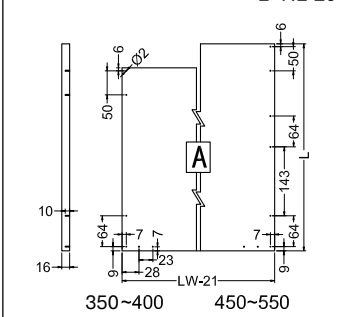

Инструкция
по монтажу
стандартного ящика
Firmax Slimline
высотой

121 мм

Присадка фасада

Присадка задней стенки

Присадка направляющих

Размеры дна и задней стенки

KB = ширина корпуса
LW = внутренняя ширина корпуса
NL = номинальная длина ящика

Задняя стенка

Дно ящика

Установочные размеры

Номинальная длина	Минимальная установочная длина ящика
300 мм	305 мм
350 мм	355 мм
400 мм	405 мм
450 мм	455 мм
500 мм	505 мм
550 мм	555 мм

Стандартный ящик