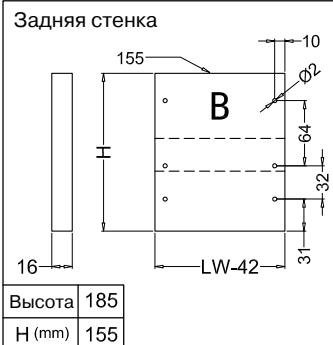

Снимите ящик

Инструкция
по монтажу
стандартного ящика
Firmax Slimline
высотой

121 мм

Присадка фасада

Присадка задней стенки

Присадка направляющих

Размеры дна и задней стенки

KB = ширина корпуса
LW = внутренняя ширина корпуса
NL = номинальная длина ящика

Задняя стенка

Дно ящика

Установочные размеры

Номинальная длина	Минимальная установочная длина ящика
300 мм	305 мм
350 мм	355 мм
400 мм	405 мм
450 мм	455 мм
500 мм	505 мм
550 мм	555 мм

Стандартный ящик

Инструкция
по монтажу
стандартного ящика
Firmax Slimline
высотой

185 мм

Размеры дна и задней стенки

KB = ширина корпуса
LW = внутренняя ширина корпуса
NL = номинальная длина ящика

Установочные размеры

Номинальная длина	Минимальная установочная длина ящика
300 мм	305 мм
350 мм	355 мм
400 мм	405 мм
450 мм	455 мм
500 мм	505 мм
550 мм	555 мм