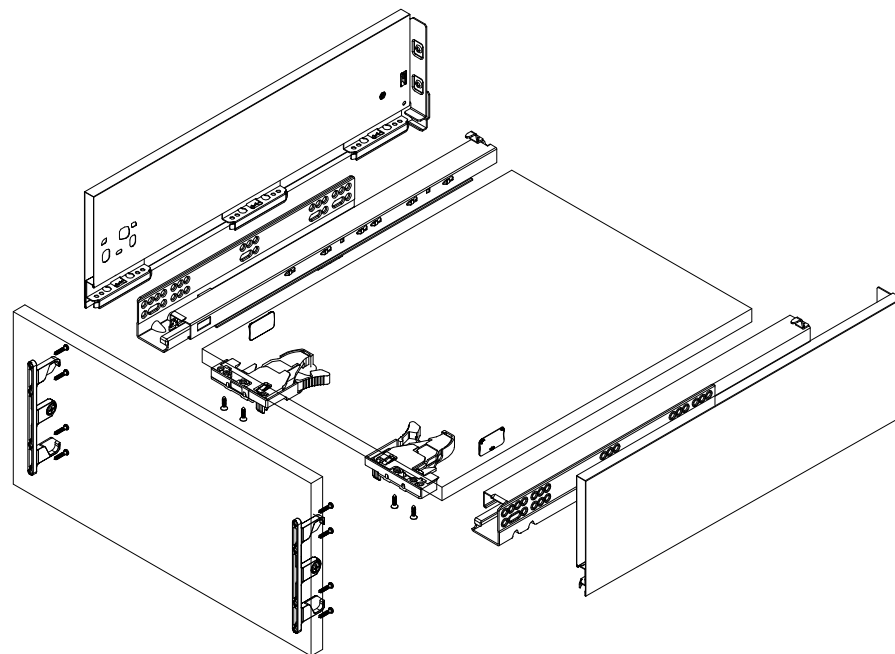

Инструкция
по монтажу
стандартного ящика
Firmax Slimline
высотой

185 мм