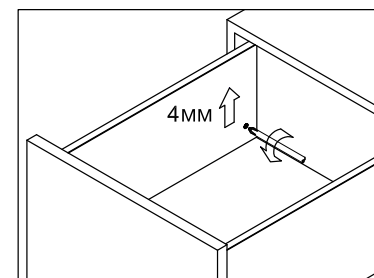

Регулировка наклона