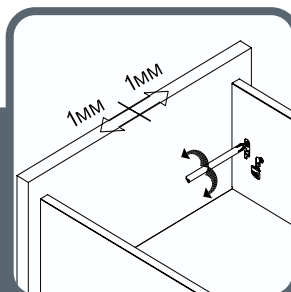

Рейлинги больше не нужны, ведь полезное внутреннее пространство ящика увеличивается за счет высоты боковины.

Комплект крепежа
для ящиков
высотой

89 мм
121 мм

Артикул	Цвет
FRM0320.96/1	Антрацит
FRM0320.97/1	Перламутр

В комплекте:

- 2 заглушки
- 2 держателя фасада
- Крепеж для держателей фасада

Регулировка фасада по горизонтали осуществляется благодаря интегрированным в держатели фасада механизмам. Диапазон регулировки составляет ± 1 мм. Механизм регулировки находится на внутренней части боковины ящика.