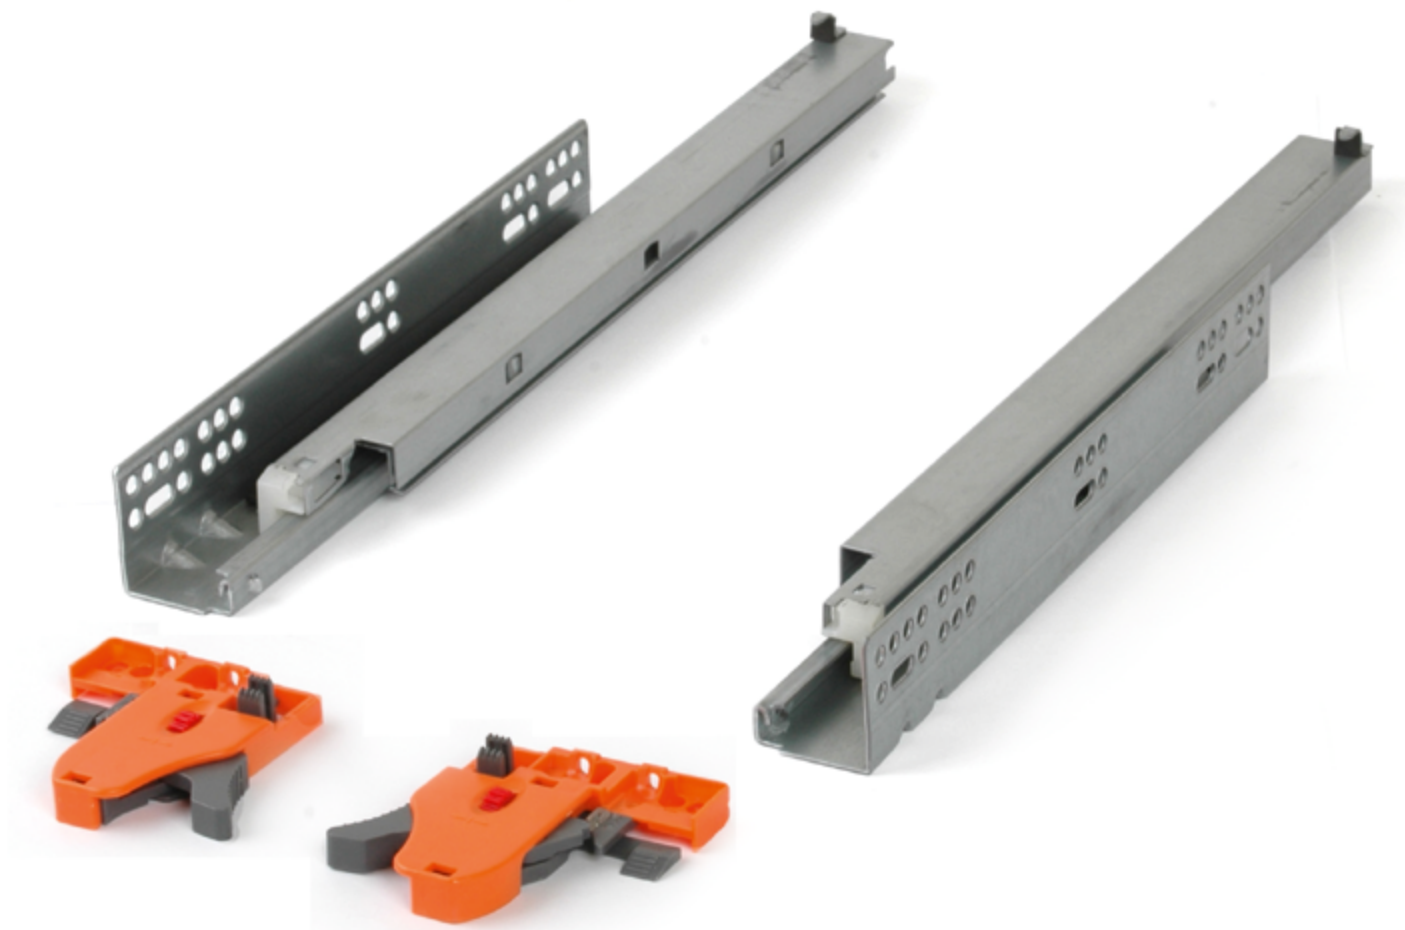

Комплект крепежа
для держателей
фасада

Комплект
держателей
фасада

Комплект заглушек
с логотипом Firmax

Комплект направляющих Firmax 3D Control

Soft-Close

Артикул	Длина (мм)
FRM0333.S30	300
FRM0333.S35	350
FRM0333.S40	400
FRM0333.S45	450
FRM0333.S50	500
FRM0333.S55	550

Push-to-Open

Артикул	Длина (мм)
FRM0333.P30	300
FRM0333.P35	350
FRM0333.P40	400
FRM0333.P45	450
FRM0333.P50	500
FRM0333.P55	550

Soft-Close

Push-to-Open

ИЛИ

Комплект ящика устанавливается на направляющих скрытого монтажа Firmax 3D Control, а значит ящик может быть либо с плавным закрыванием, либо с механизмом Push-to-Open.